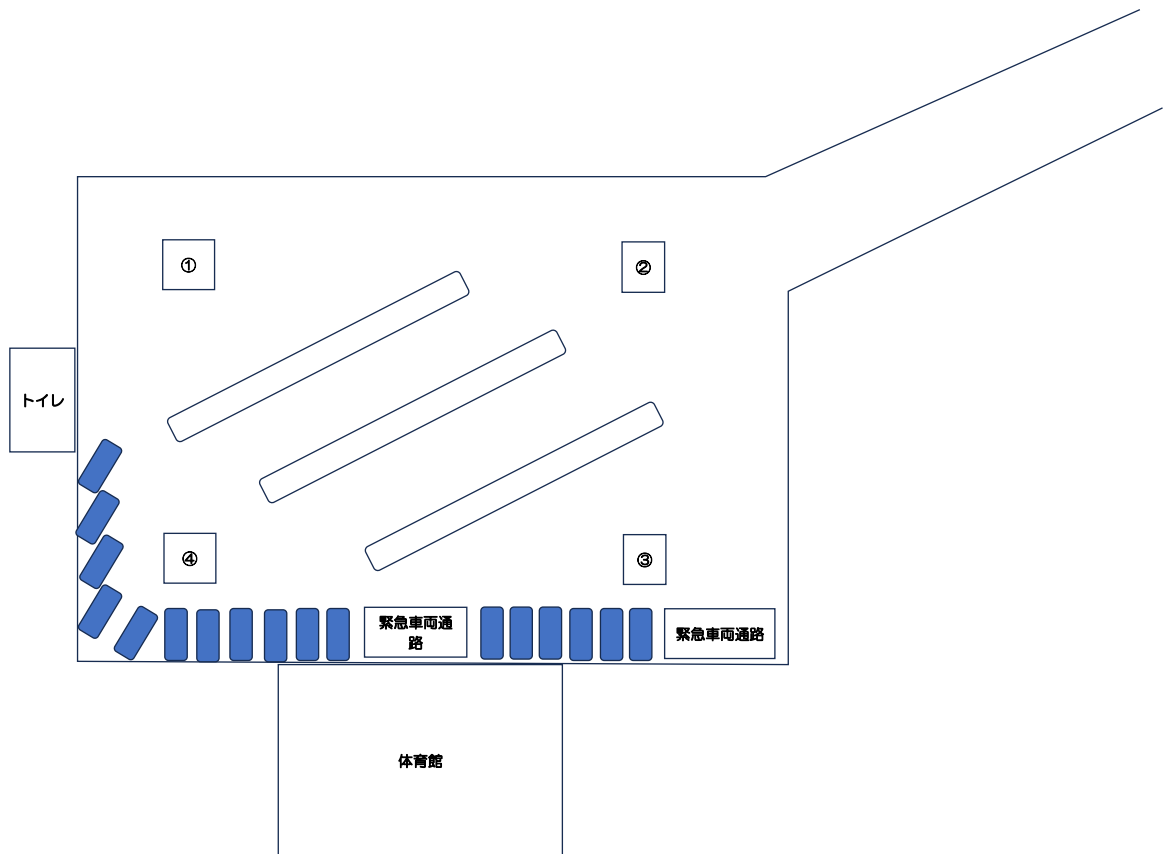

第41回 タイムス杯争奪総合体操競技大会 駐車場係

		①	②	③	④
1	9:00~10:00	ニライスポーツクラブ	ケンケン体操クラブ	ていだ体操クラブ	ポラリス体操クラブ
2	10:00~11:00	ベビーノ体操クラブ	ふえありい新体操教室	Marine,R.G	corall新体操クラブ
3	11:00~12:00	ヴィヴァーチェ新体操クラブ	湘南新体操クラブ	新体操サークルnikori	実里新体操クラブ
4	12:00~13:00	ニライスポーツクラブ	ケンケン体操クラブ	ていだ体操クラブ	ポラリス体操クラブ
5	13:00~14:00	ベビーノ体操クラブ	ふえありい新体操教室	Marine,R.G	corall新体操クラブ
6	14:00~15:00	ヴィヴァーチェ新体操クラブ	湘南新体操クラブ	新体操サークルnikori	実里新体操クラブ
7	15:00~16:00	ニライスポーツクラブ	ケンケン体操クラブ	ていだ体操クラブ	ポラリス体操クラブ
8	16:00~17:00	ベビーノ体操クラブ	ふえありい新体操教室	Marine,R.G	corall新体操クラブ

駐車場について

- 各クラブより、駐車場係（保護者等）の協力をお願いします。
- 時間を組んでいますので、各クラブで確認をお願いします。
- 上記の図は駐車（の例）です。歩道に近い部分では、縦に駐車すると多くの台数を停めることができます。
- 緊急車両通路への駐車は禁止となっています。確認をお願いします。
- 駐車場係のお飲み物を準備しますのでお取り下さい。体育館側面出入口（緊急車両通路側）
- 当日は、炎天下も予想されます。熱中症対策をお願いします。